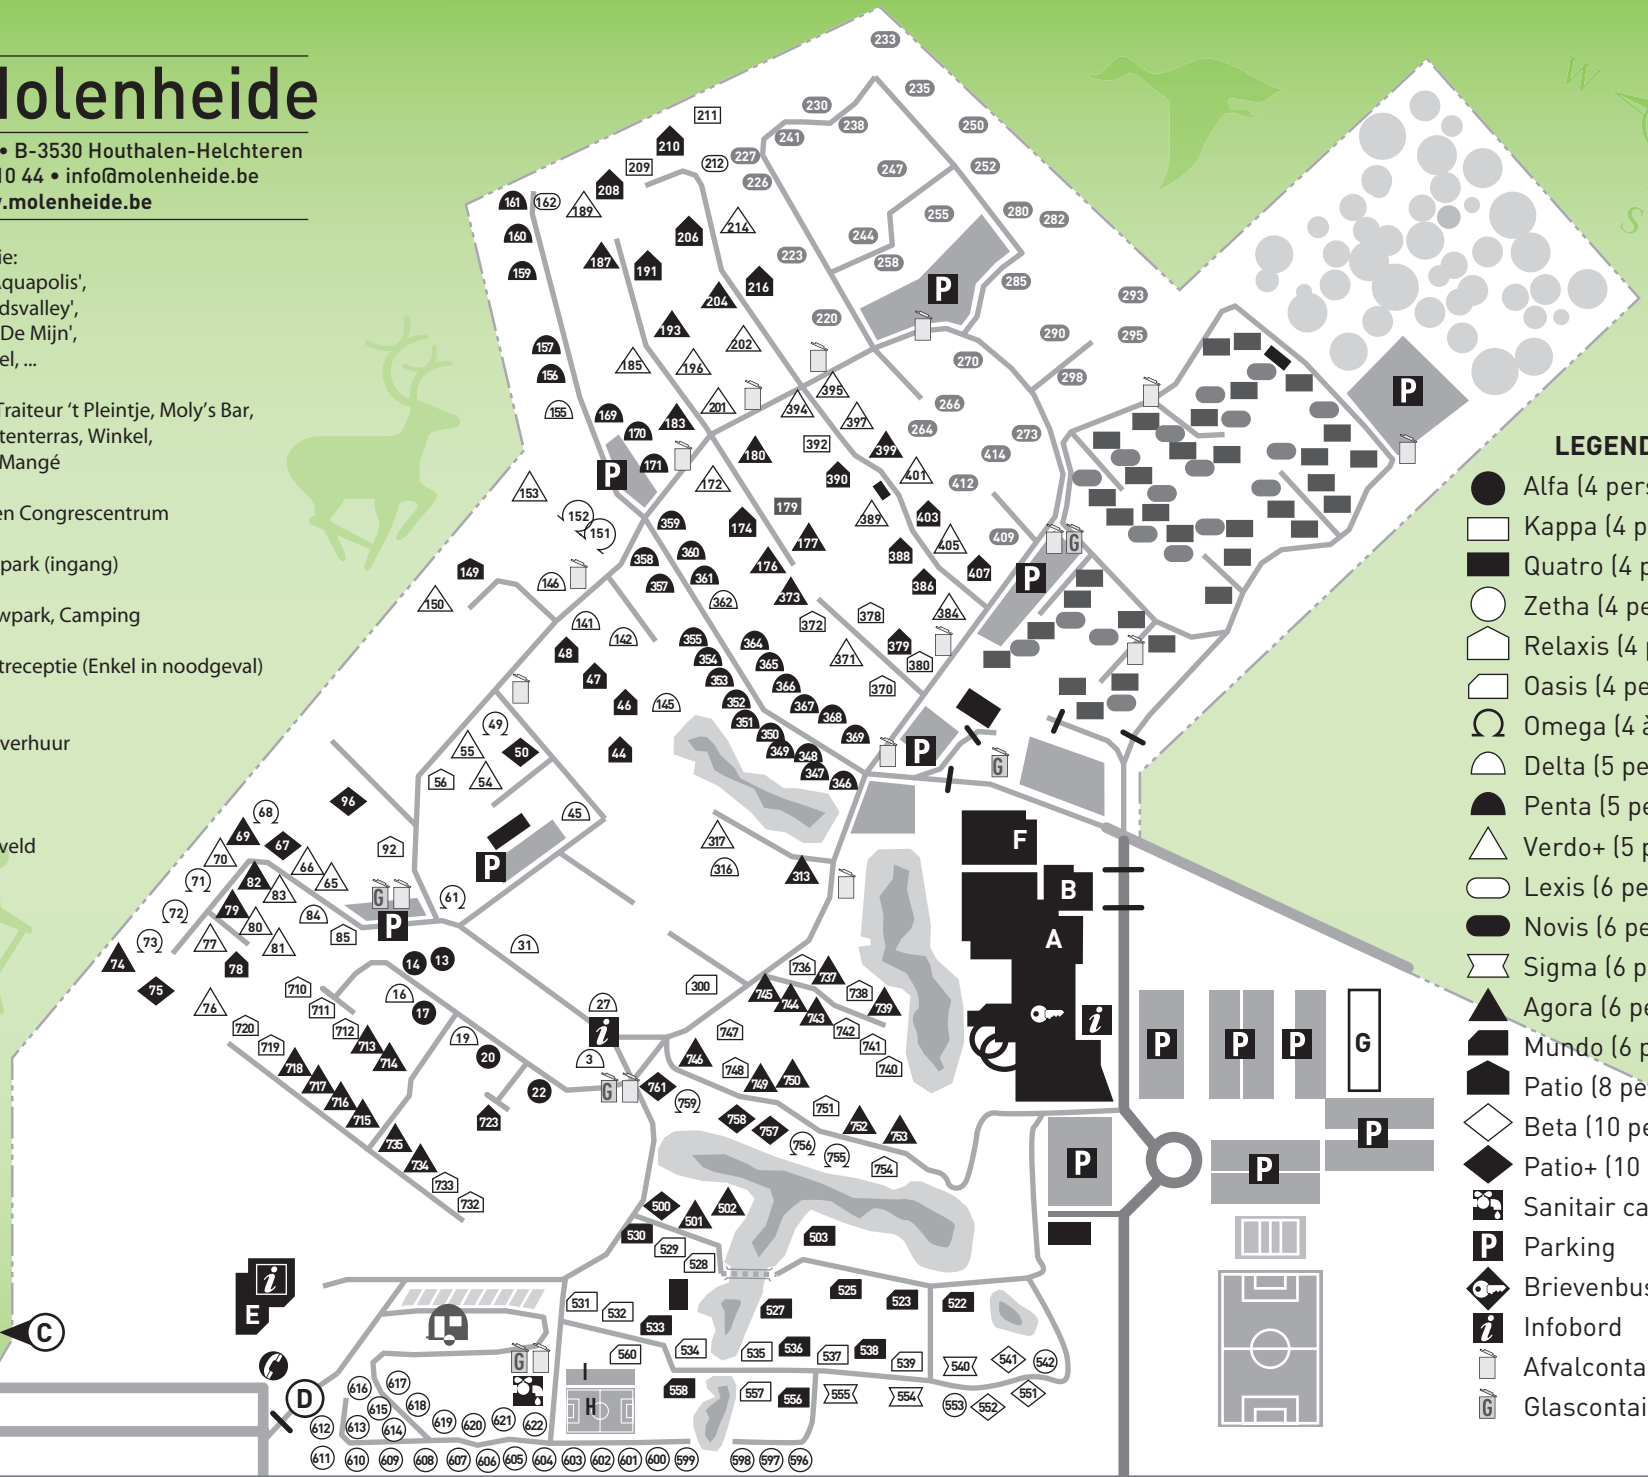

Park Molenheide

Molenheidestraat 7 • B-3530 Houthalen-Helchteren
 T +32 (0) 11 52 10 44 • info@molenheide.be
www.molenheide.be

A Saraland Receptie:
 Zwemparadijs 'Aquapolis',
 Speelparadijs 'Kidsvalley',
 Indoor Minigolf 'De Mijn',
 Bowling, Pooltafel, ...
 Kinderhofje,
 Tom's Herberg, Traiteur 't Pleintje, Moly's Bar,
 Taverne met buitenterras, Winkel,
 Restaurant Café Mangé

B Saraland Party- en Congrescentrum

C Wild- en Wandelpark (ingang)

D Ingang Bungalowpark, Camping

E Conciërge/Nachtreceptie (Enkel in noodgeval)
 Casimmo

F Saraland Fietsverhuur

G Picknickzone

H Polyvalent sportveld

I Petanquebanen

Wild- en
wandelpark

naar Hasselt Eindhoven

Molenheidestraat

Peerse Dijk

LEGENDE

- Alfa (4 pers.)
- Kappa (4 pers.)
- Quatro (4 pers.)
- Zetha (4 pers.)
- ⌂ Relaxis (4 pers.)
- ◻ Oasis (4 pers.)
- ⊖ Omega (4 à 6 pers.)
- ◐ Delta (5 pers.)
- ◑ Penta (5 pers.)
- △ Verdo+ (5 pers.)
- ◌ Lexis (6 pers.)
- ◐ Novis (6 pers.)
- ◑ Sigma (6 pers.)
- ▲ Agora (6 pers.)
- ▲ Mundo (6 pers.)
- Patio (8 pers.)
- ◊ Beta (10 pers.)
- ◆ Patio+ (10 pers.)
- 🚻 Sanitair camping
- P Parking
- 🔑 Brievenbus sleutels
- i Infobord
- ♻️ Afvalcontainer
- 🗑️ Glascontainer